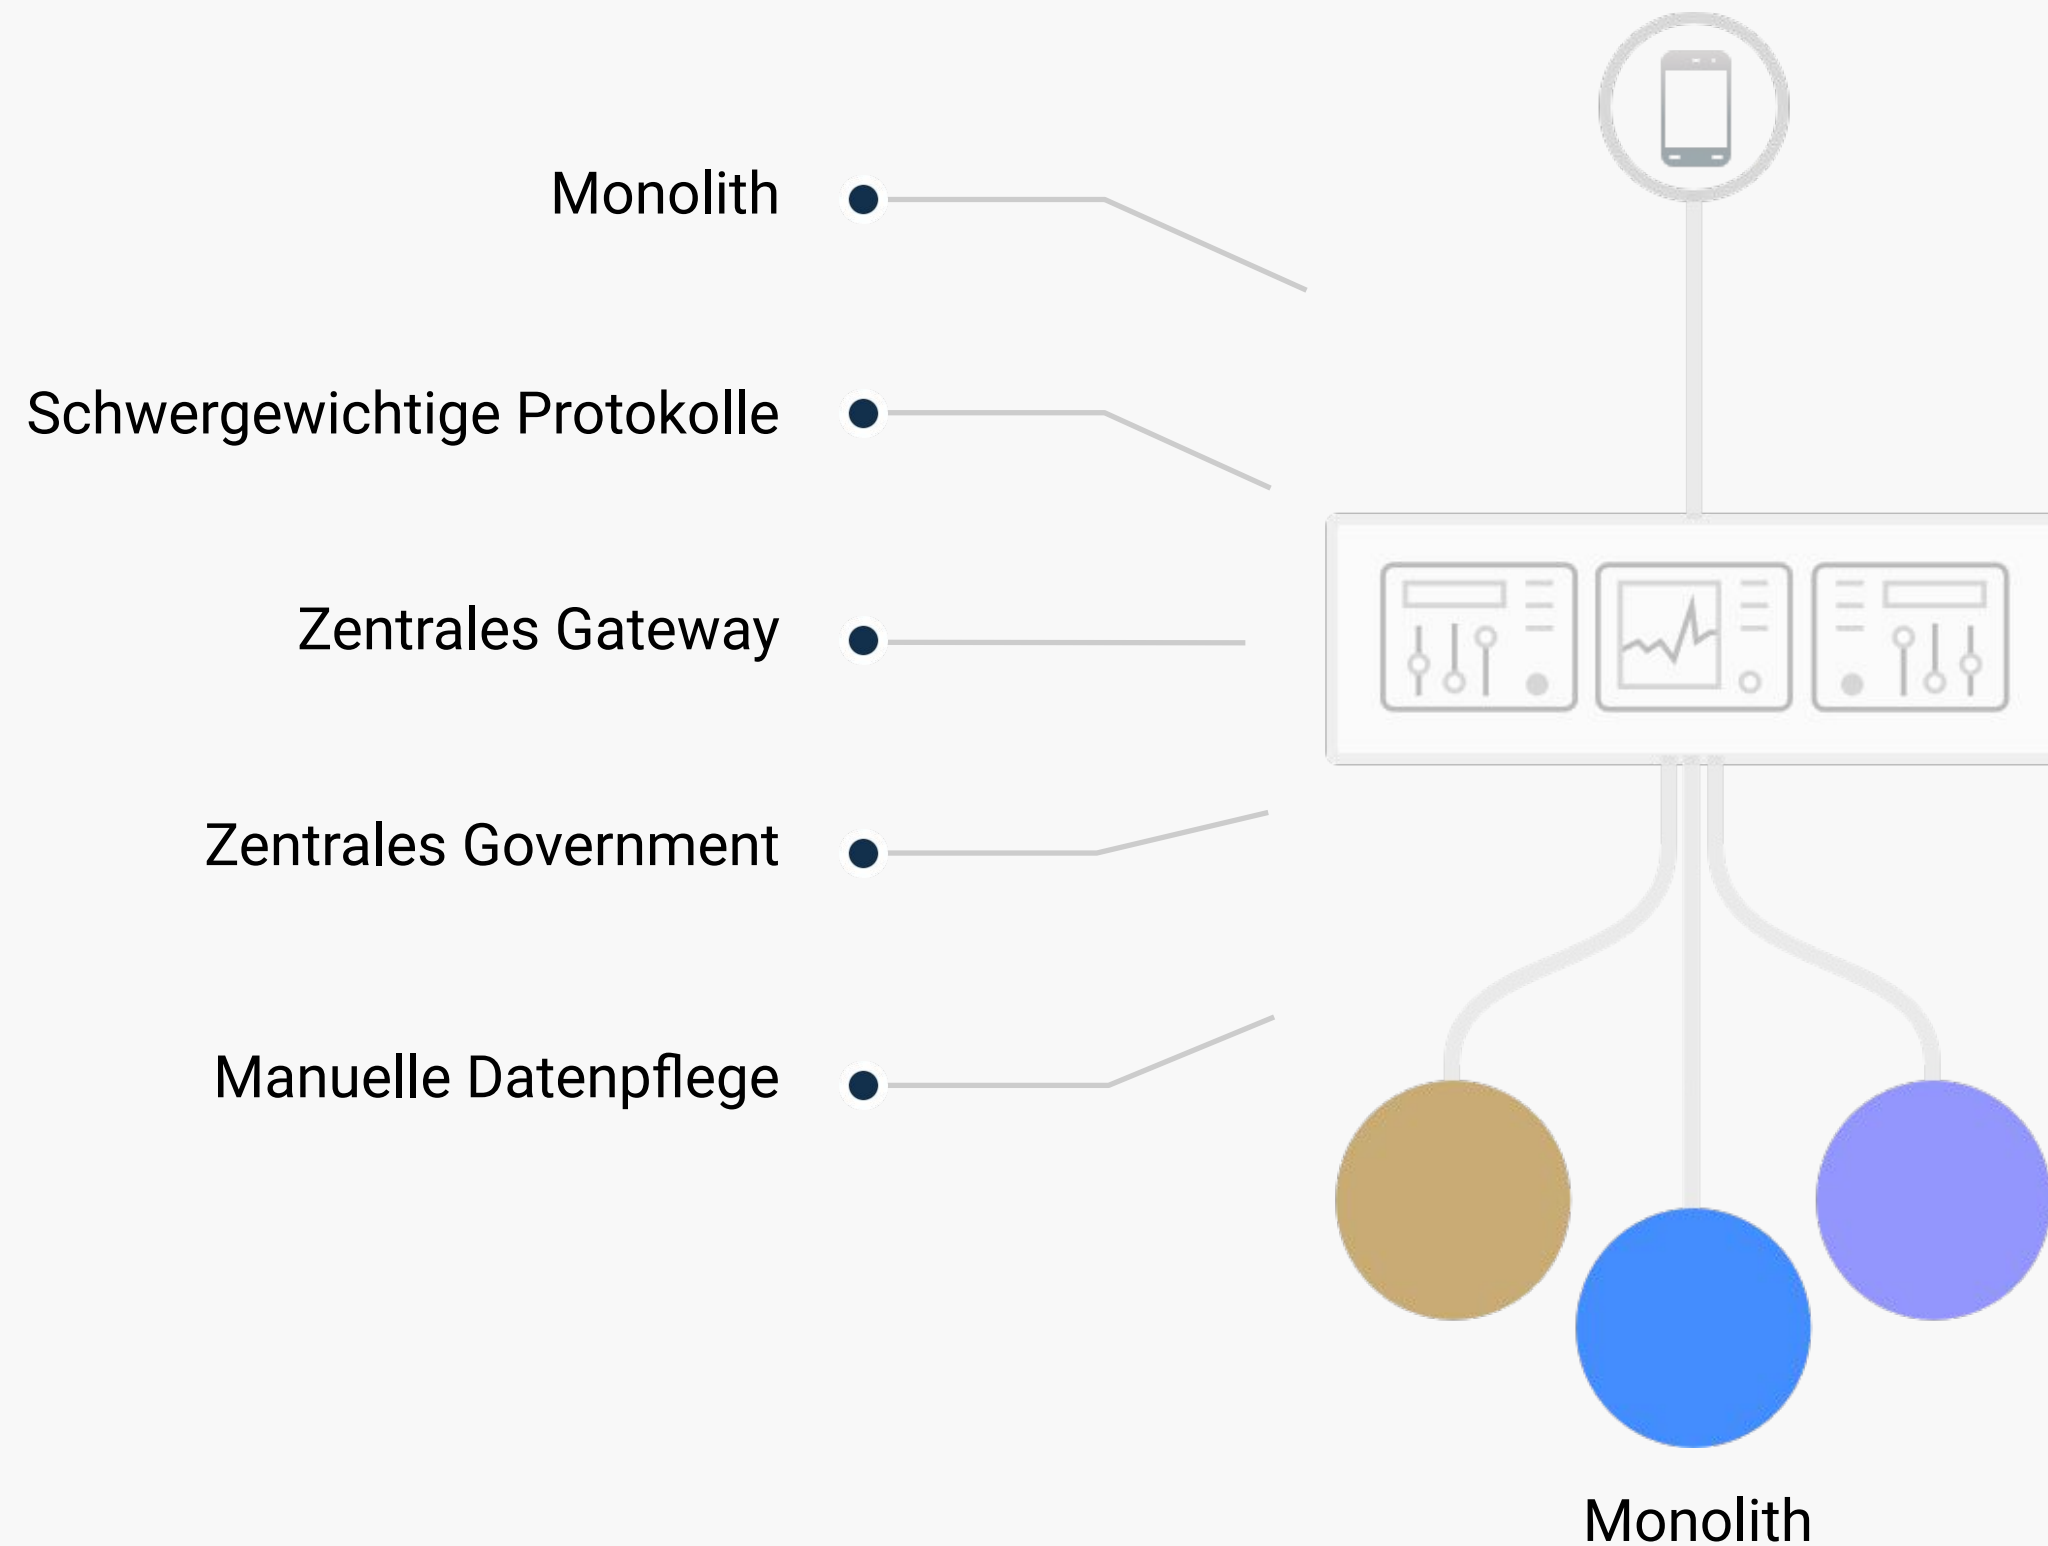

THE CLOUD CONNECTIVITY COMPANY

Öffentliche Datenintegration - sicher und transparent

3. TDWI Roundtable Bern

KONG KONNECT

Sven Walther

Principal Solutions Engineer

sven@konghq.com

Technologie, die in der Vergangenheit funktioniert hat

APIs: Das Rückgrat der Daten

Technologie für das Heute und Morgen

Kong's Cloud Connectivity Fabric

Kong Konnect

Automatisierung des gesamten Lebenszyklus der Daten

Dezentrale Konsumenten

Sicherheit und Sichtbarkeit

Plattform für Entwickler

Beschleunigte
Innovation

Einfache
Nutzung

Reduzierte
Kosten

Sichtbarkeit
Herstellen

Sicherheit
integrieren

Neue Daten
erfassen

Schnelle
Auffindbarkeit

Einfache
Nutzbarkeit

Neue Ideen

Verteilte Daten und viele Formate

opendata.swiss

Formate

HTML	4479
XLS	2778
SERVICE	1383
CSV	1221
PDF	1121
ZIP	662
JSON	588
MULTIFORMAT	534
WMS	304
SHAPEFILE	249
XML	238
WFS	209
GPKG	176