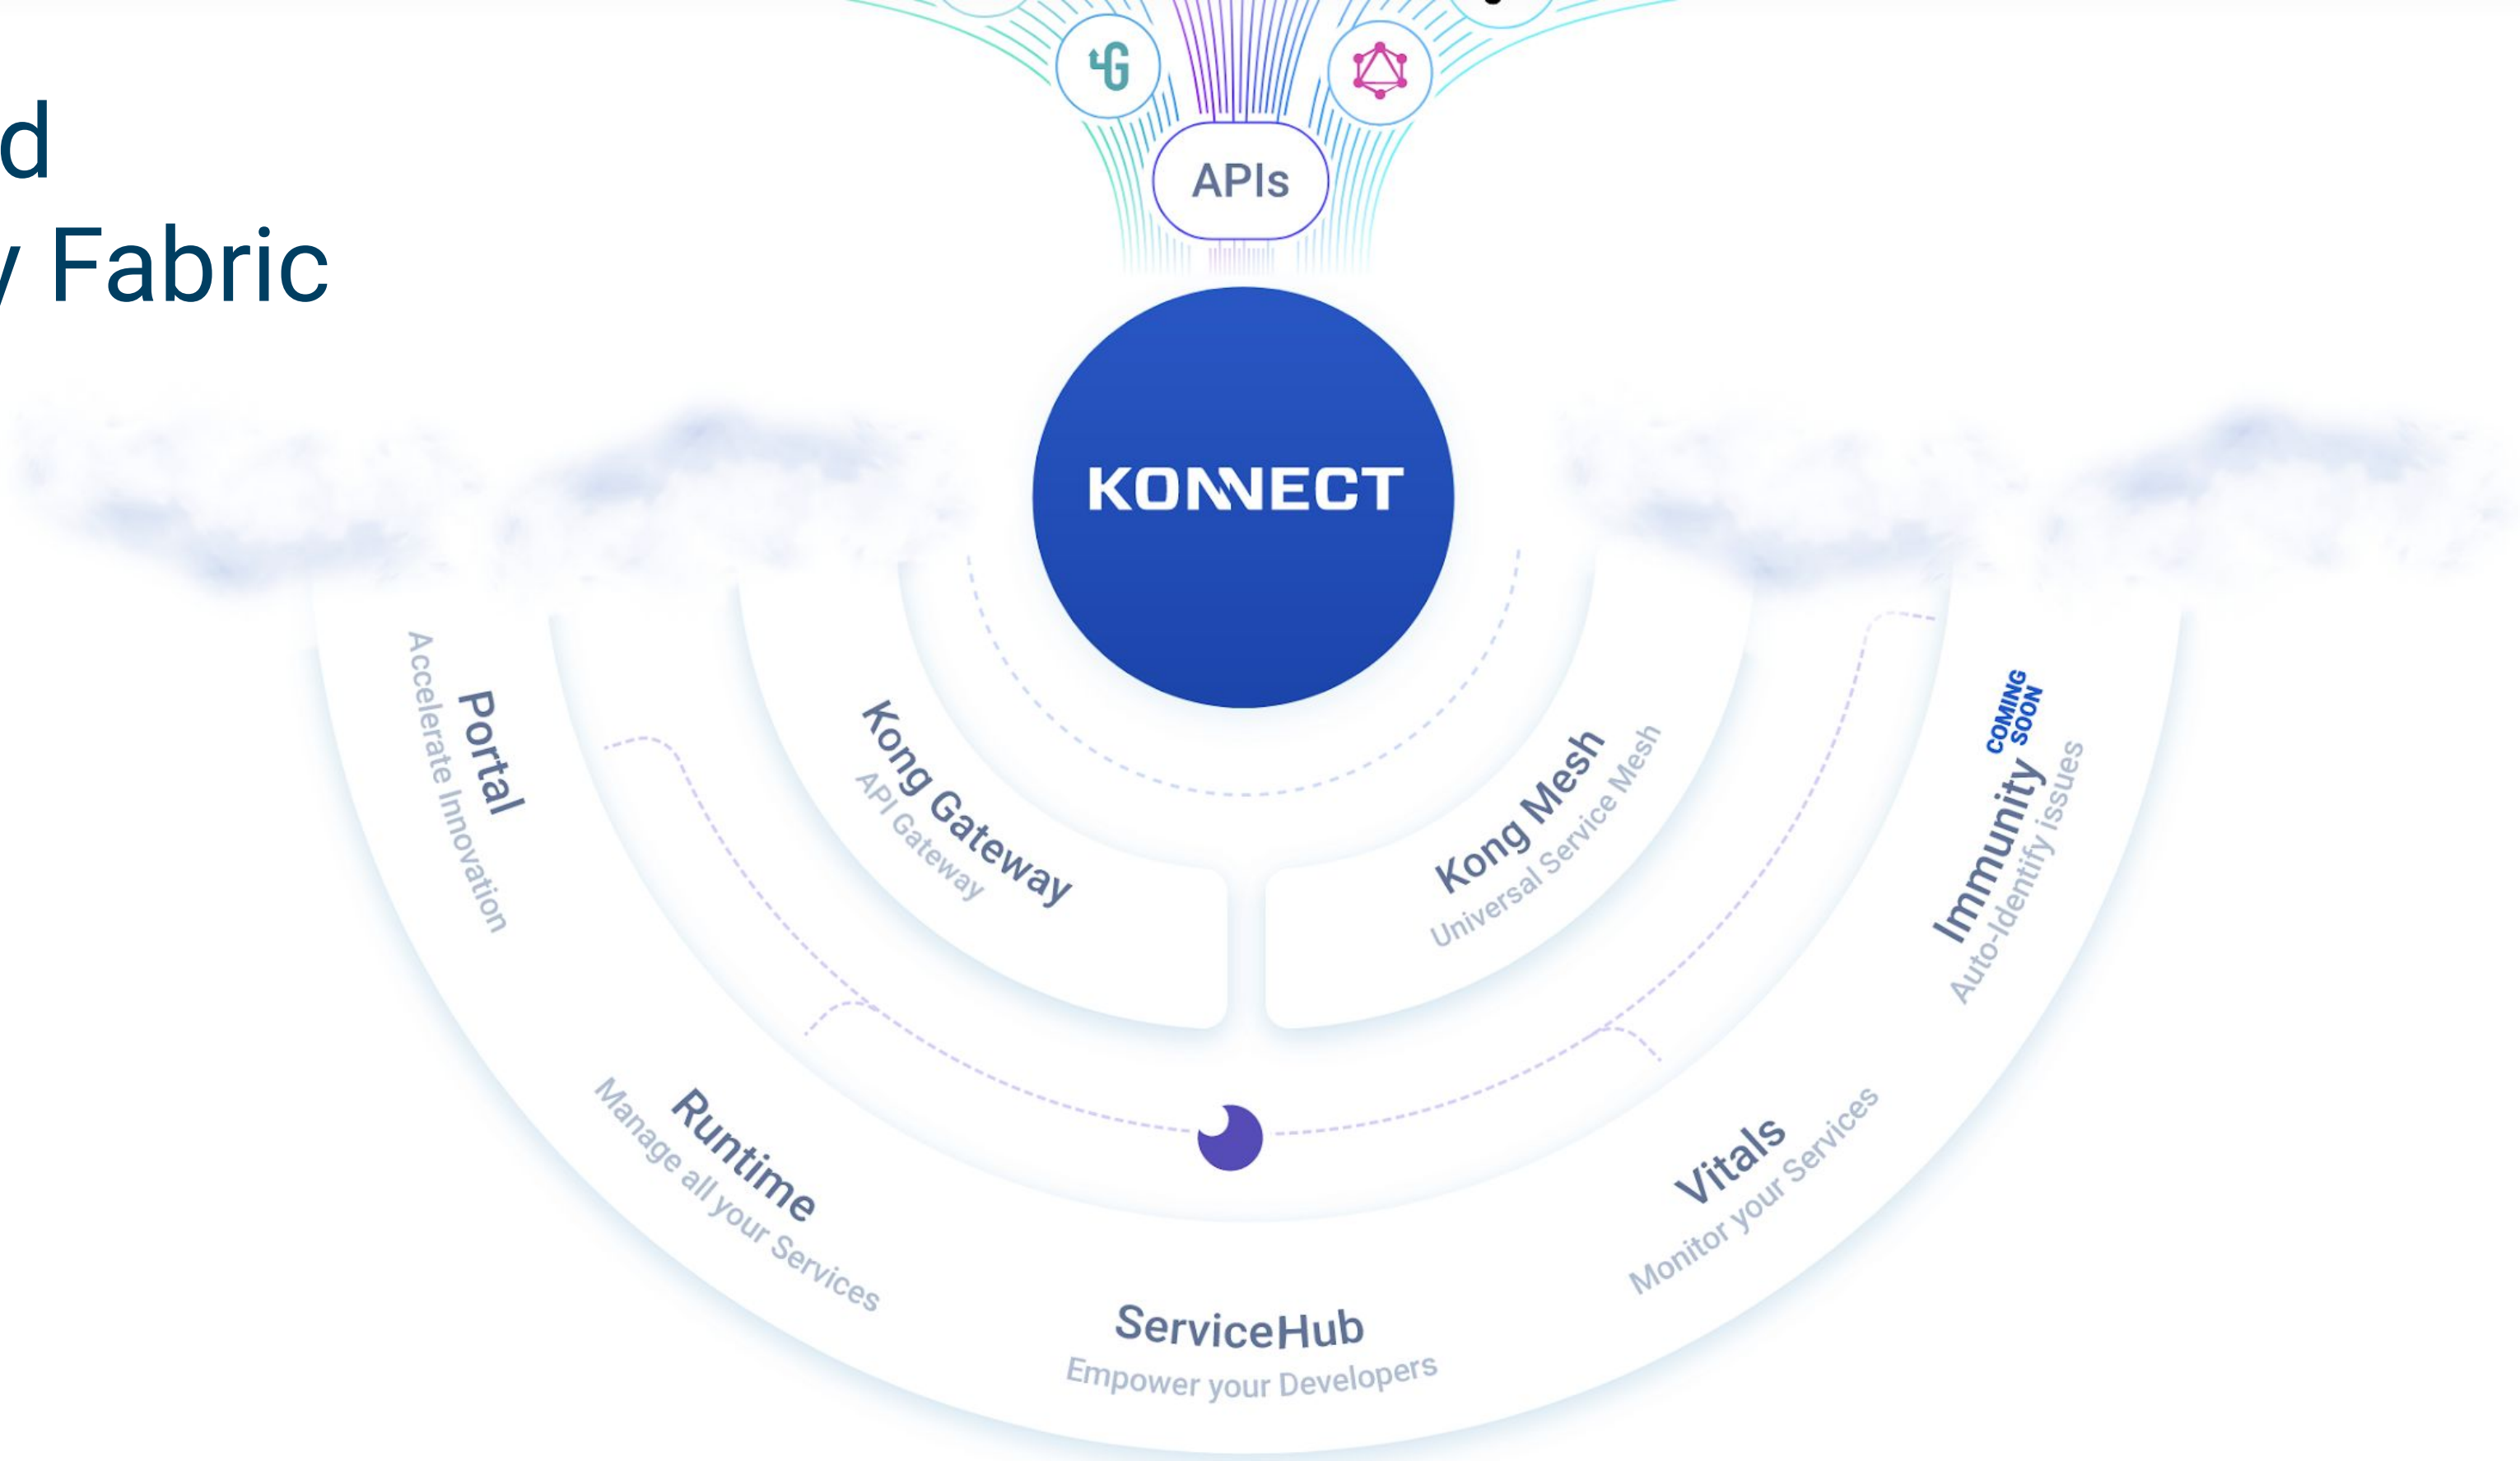

THE CLOUD CONNECTIVITY COMPANY

Öffentliche Datenintegration - sicher und transparent

3. TDWI Roundtable Bern

KONG KONNECT

Sven Walther

Principal Solutions Engineer

sven@konghq.com

Technologie, die in der Vergangenheit funktioniert hat

APIs: Das Rückgrat der Daten

Technologie für das Heute und Morgen

Kong's Cloud Connectivity Fabric

Kong Konnect

Automatisierung des gesamten Lebenszyklus der Daten

Dezentrale Konsumenten

Sicherheit und Sichtbarkeit