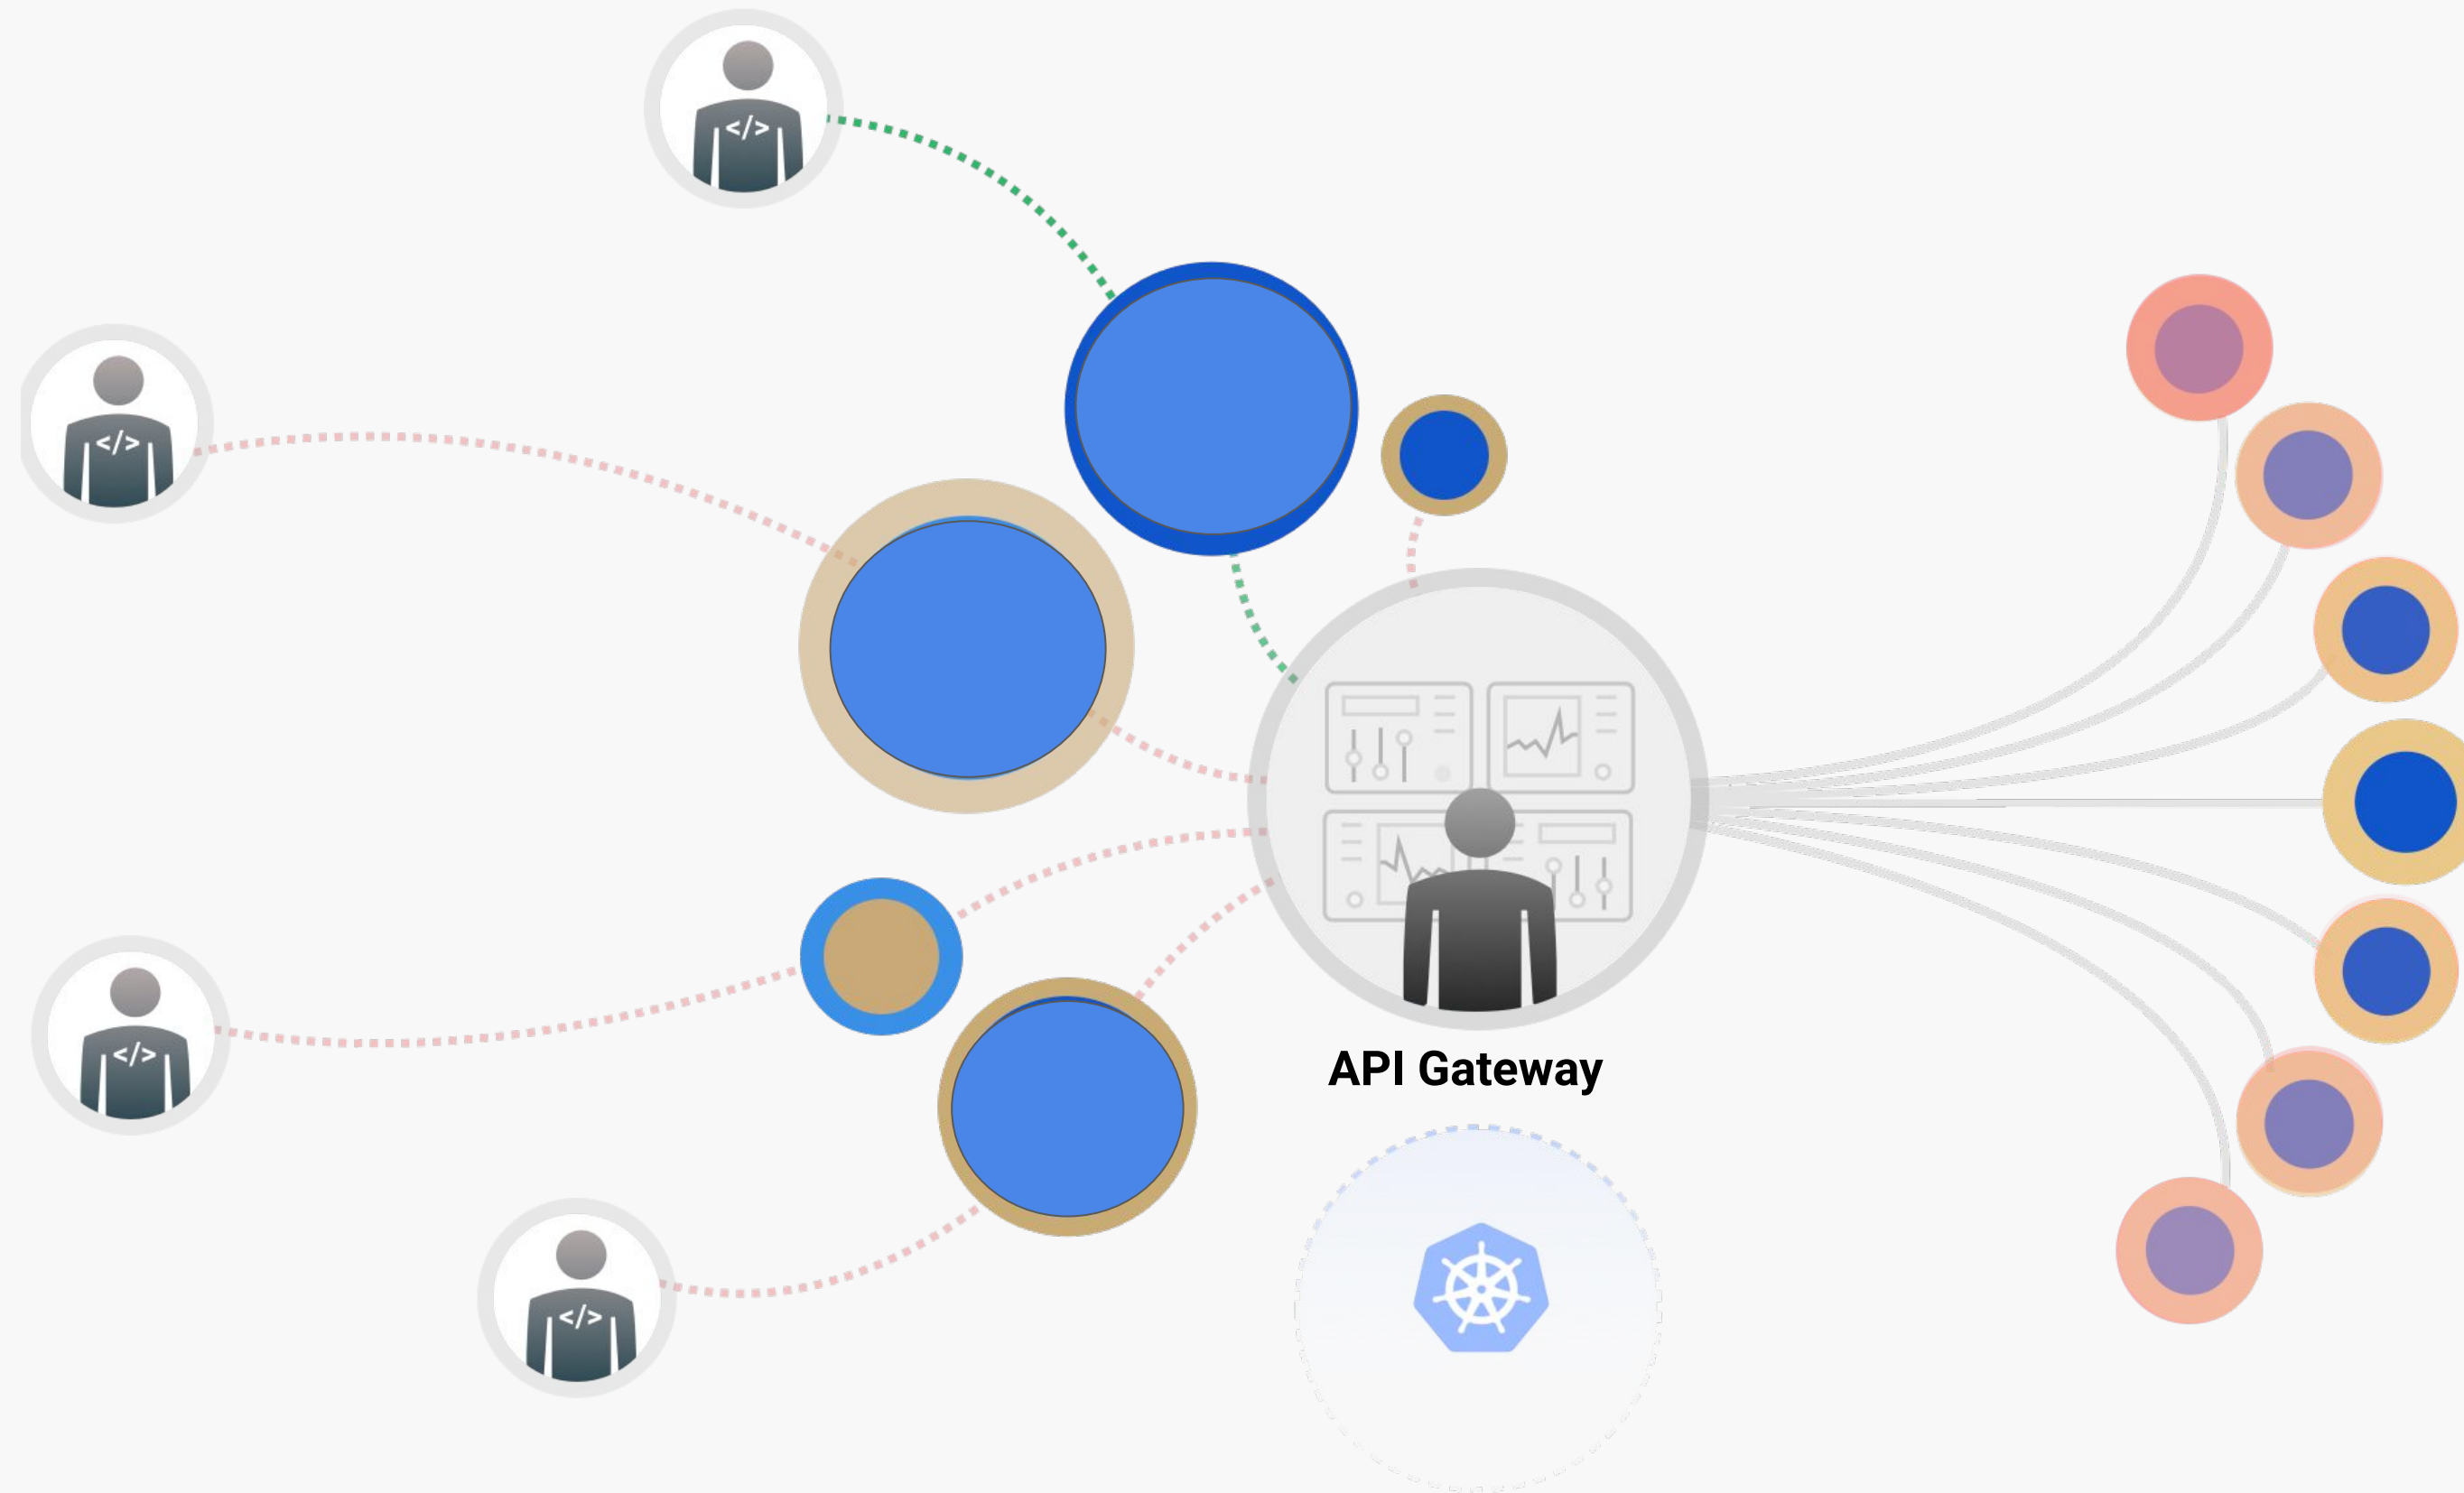

THE CLOUD CONNECTIVITY COMPANY

Öffentliche Datenintegration - sicher und transparent

3. TDWI Roundtable Bern

KONG KONNECT

Sven Walther

Principal Solutions Engineer

sven@konghq.com

Technologie, die in der Vergangenheit funktioniert hat

APIs: Das Rückgrat der Daten

Technologie für das Heute und Morgen

Kong's Cloud Connectivity Fabric

Kong Konnect

Automatisierung des gesamten Lebenszyklus der Daten

Dezentrale Konsumenten

Sicherheit und Sichtbarkeit

Plattform für Entwickler

Beschleunigte
Innovation

Einfache
Nutzung

Reduzierte
Kosten

Sichtbarkeit
Herstellen

Sicherheit
integrieren

Neue Daten
erfassen

Schnelle
Auffindbarkeit

Einfache
Nutzbarkeit

Neue Ideen

Verteilte Daten und viele Formate

opendata.swiss

Formate

HTML	4479
XLS	2778
SERVICE	1383
CSV	1221
PDF	1121
ZIP	662
JSON	588
MULTIFORMAT	534
WMS	304
SHAPEFILE	249
XML	238
WFS	209
GPKG	176