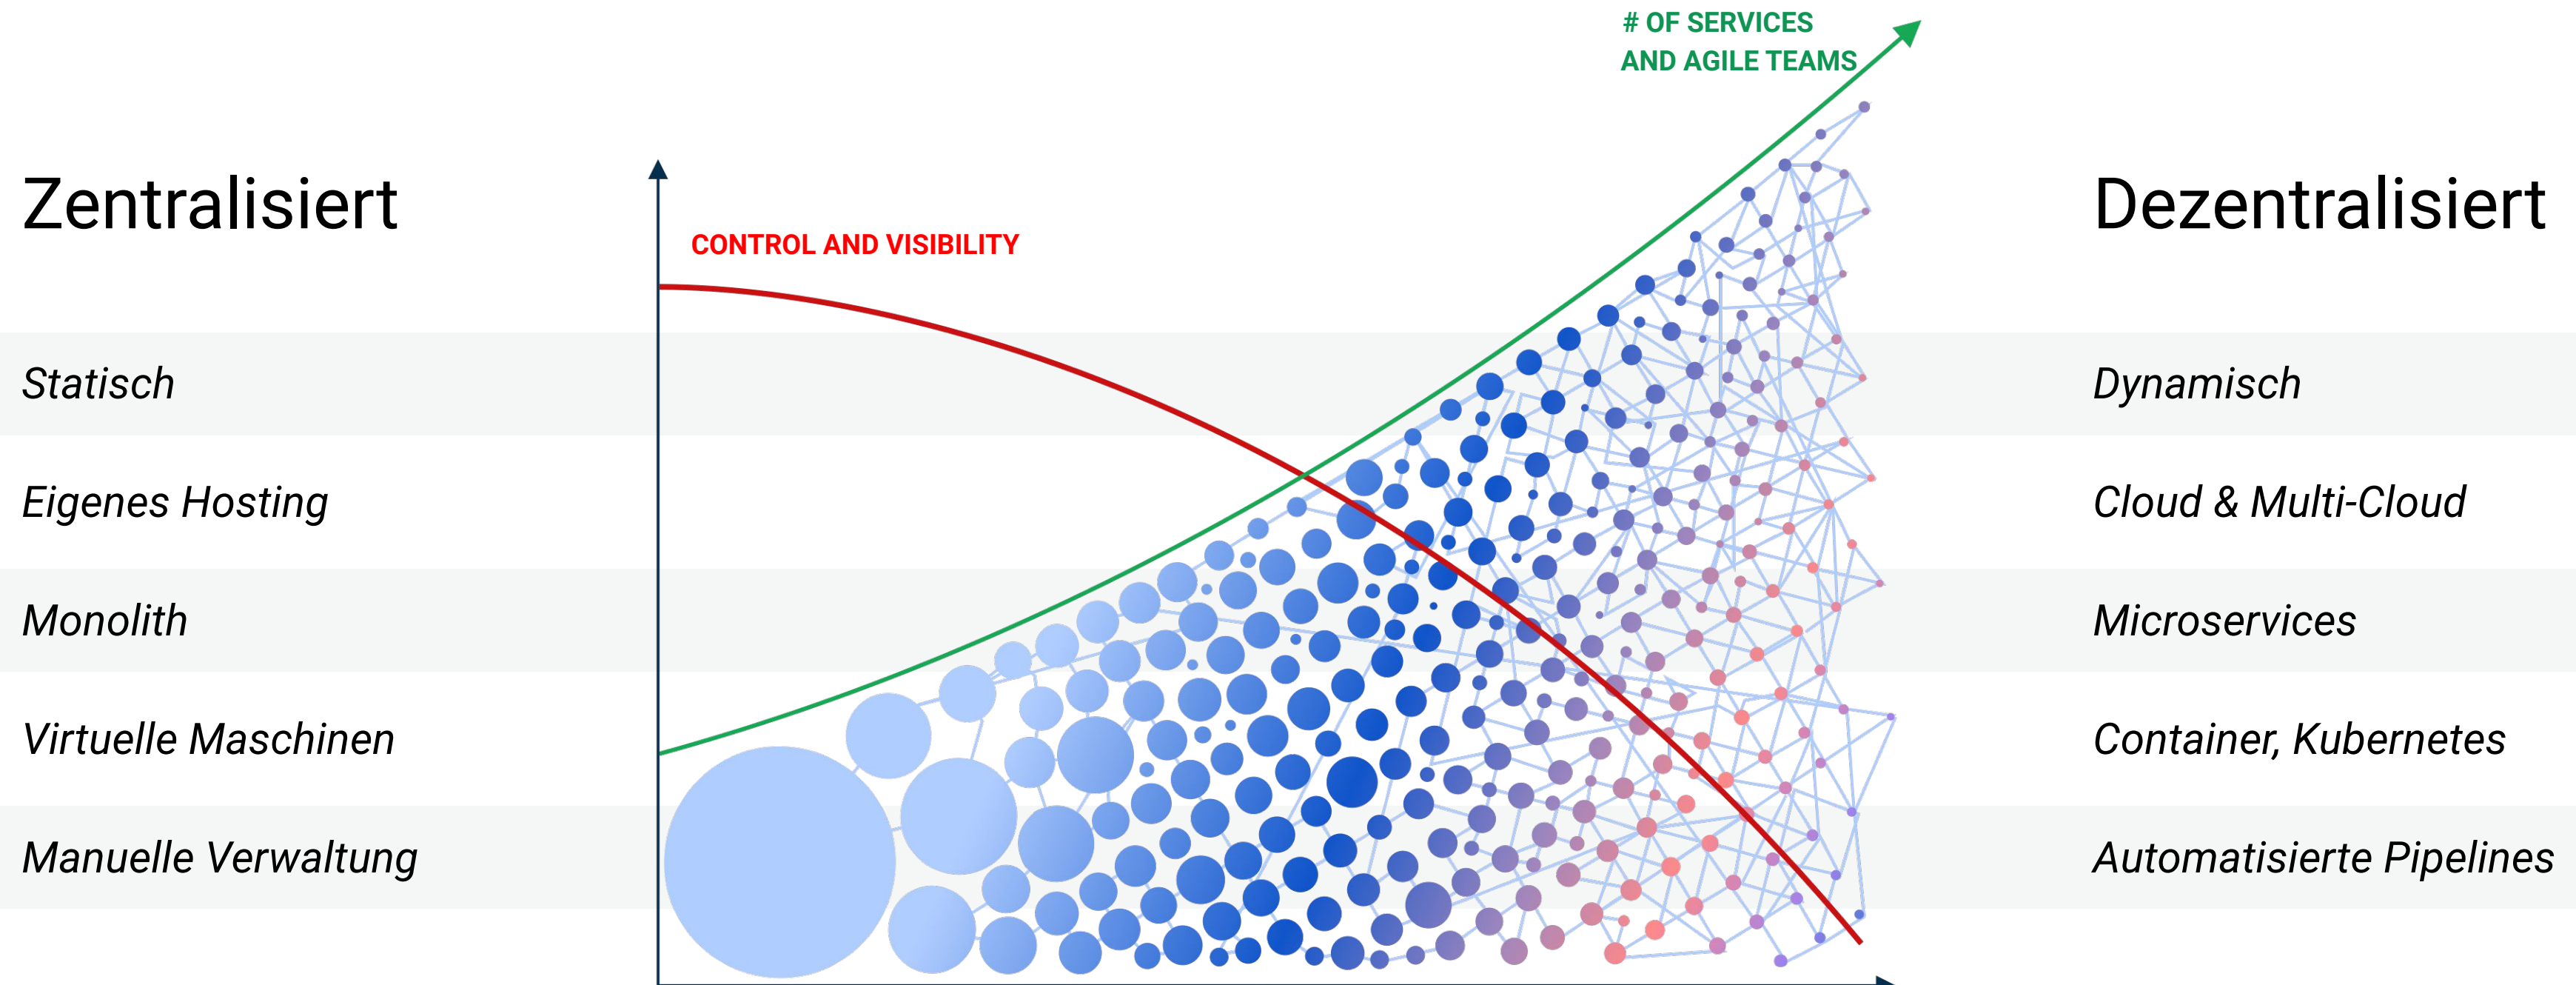

THE CLOUD CONNECTIVITY COMPANY

Öffentliche Datenintegration - sicher und transparent

3. TDWI Roundtable Bern

KONG KONNECT

Sven Walther

Principal Solutions Engineer

sven@konghq.com

Technologie, die in der Vergangenheit funktioniert hat

APIs: Das Rückgrat der Daten

Technologie für das Heute und Morgen

Kong's Cloud Connectivity Fabric

Kong Konnect

Automatisierung des gesamten Lebenszyklus der Daten

Dezentrale Konsumenten

Sicherheit und Sichtbarkeit

Plattform für Entwickler

Beschleunigte
Innovation

Einfache
Nutzung

Reduzierte
Kosten

Sichtbarkeit
Herstellen

Sicherheit
integrieren

Neue Daten
erfassen

Schnelle
Auffindbarkeit