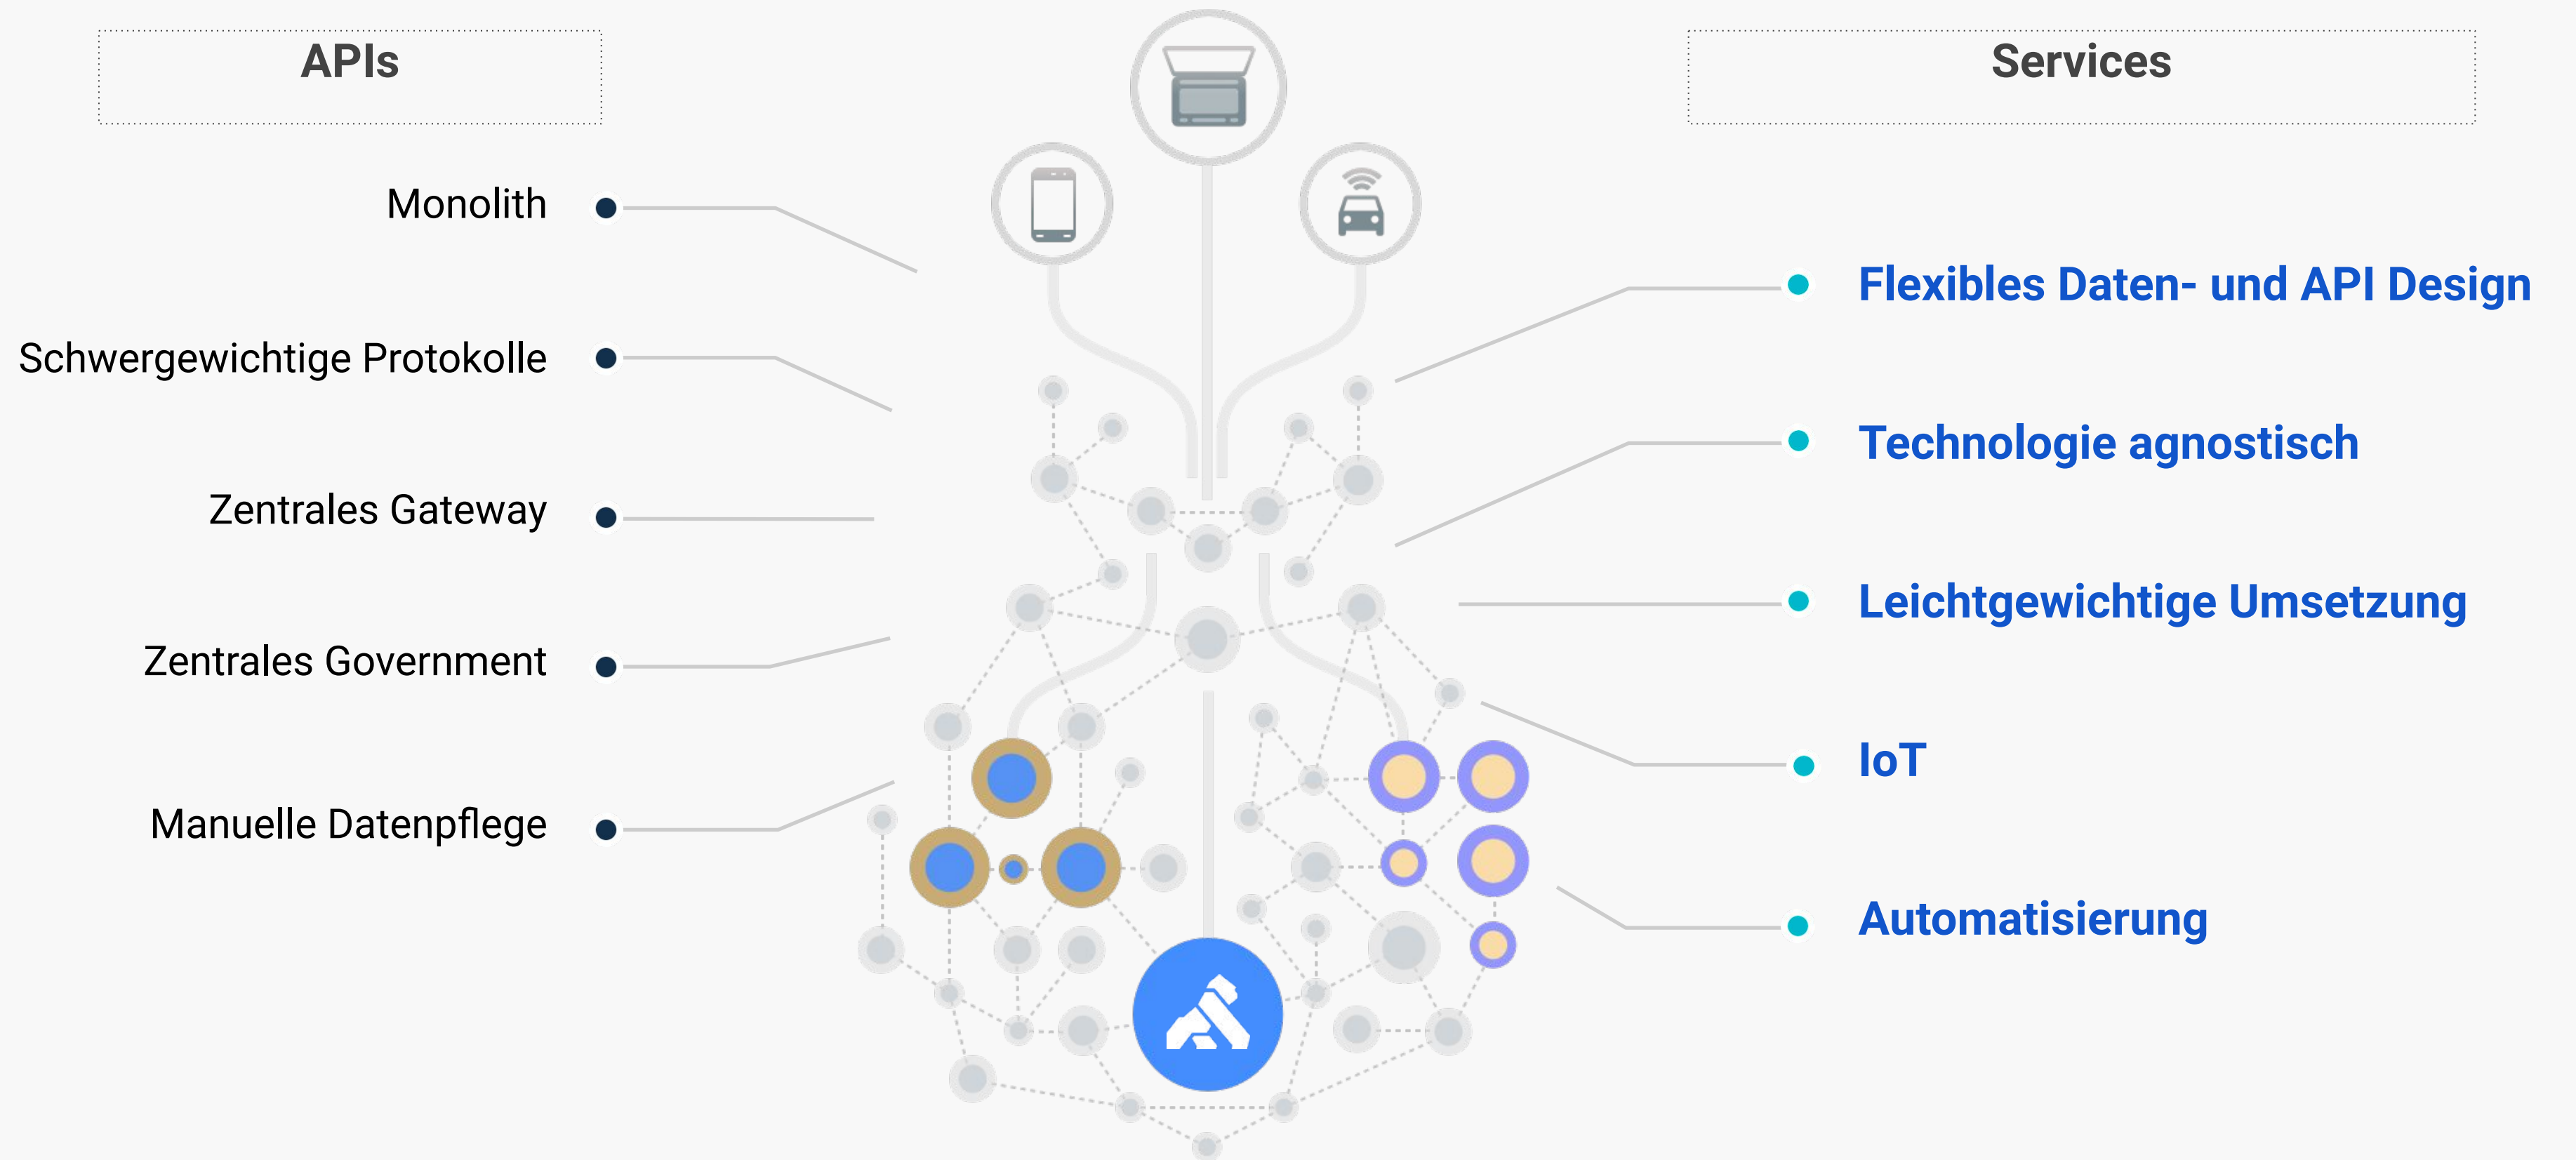

THE CLOUD CONNECTIVITY COMPANY

Öffentliche Datenintegration - sicher und transparent

3. TDWI Roundtable Bern

KONG KONNECT

Sven Walther

Principal Solutions Engineer

sven@konghq.com

Technologie, die in der Vergangenheit funktioniert hat

APIs: Das Rückgrat der Daten

Technologie für das Heute und Morgen

Kong's Cloud Connectivity Fabric

Kong Konnect

Automatisierung des gesamten Lebenszyklus der Daten

Dezentrale Konsumenten

Sicherheit und Sichtbarkeit

Plattform für Entwickler

Beschleunigte
Innovation

Einfache
Nutzung

Reduzierte
Kosten

Sichtbarkeit
Herstellen

Sicherheit
integrieren

Neue Daten
erfassen

Schnelle
Auffindbarkeit